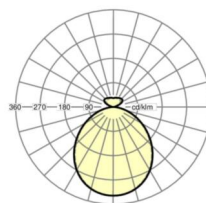

Оптика

Оснастка	LED, цветопередача/оттенок света CRI ≥ 90 / 2700K-6500K
Допуск для координаты цветности (MacAdam)	3SDCM
Номинальный световой поток	3737lm
Срок службы LED	50000h L80/B10 (Tq 25°C)
светоотдача светильников	83lm/W
UGR поп./вдоль	19.2 / 19.1

Механика

цвет корпуса	алюминий натурального анодирования
размеры (LxWxH/DxH)	1199mm x 330mm x 30mm
вес (нетто)	7.6kg
Вид монтажа	установка отдельных светильников на подвесе

DEEP-LINK

<https://www.regiolux.de/ru/article/43224016915>

Ссылка	LED 3700lm 927-965
ηLB	100 %
Φ ↓/↑	84 % / 16 %
UGR поп./вдоль	19.2 / 19.1

размеры

L	1199 mm	Длина
B	330 mm	Ширина
H	30 mm	Высота
A1	700 mm	Расстояние между точками крепежа при одиночной установке
P min	150 mm	Минимальная длина подвеса
P max	1900 mm	Максимальная длина подвеса