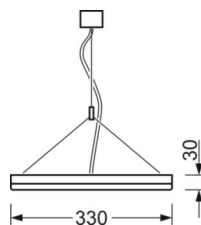

Механика

цвет корпуса	алюминий натурального анодирования
размеры (LxWxH/DxH)	1199mm x 330mm x 30mm
вес (нетто)	7.6kg
Вид монтажа	установка отдельных светильников на подвесе

DEEP-LINK

<https://www.regiolux.de/ru/article/43224016915>

Ссылка	LED 3700lm 927-965
ηLB	100 %
Φ ↓/↑	84 % / 16 %
UGR поп./вдоль	19.2 / 19.1

размеры

L	1199 mm	Длина
B	330 mm	Ширина
H	30 mm	Высота
A1	700 mm	Расстояние между точками крепежа при одиночной установке
P min	150 mm	Минимальная длина подвеса
P max	1900 mm	Максимальная длина подвеса