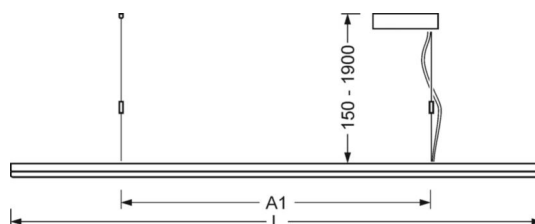

Механика

цвет корпуса	алюминий натурального анодирования
размеры (LxWxH/DxH)	1199mm x 330mm x 30mm
вес (нетто)	7.6kg
Вид монтажа	установка отдельных светильников на подвесе

DEEP-LINK

<https://www.regiolux.de/ru/article/43224016915>

Ссылка	LED 3700lm 927-965
ηLB	100 %
Φ ↓/↑	84 % / 16 %
UGR поп./вдоль	19.2 / 19.1

размеры

L	1199 mm	Длина
B	330 mm	Ширина
H	30 mm	Высота
A1	700 mm	Расстояние между точками крепежа при одиночной установке
P min	150 mm	Минимальная длина подвеса
P max	1900 mm	Максимальная длина подвеса